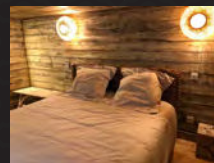

Ici le temps s'arrête et la magie opère