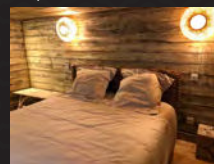

BON CADEAU

Vivre un moment unique et inoubliable