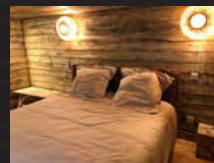

BON CADEAU

Une parenthèse insolite et luxueuse

600 route du Pech Eternel - 24200 Sarlat

tel. : +33 (0)6 81 93 42 74

Activité en duo

- ☐ Randonnée en canoë
  Sur la Dordogne
- ☐ Vol en hélicoptère
  «La vallée des châteaux»
- ☐ Randonnée en Buggy
  bi-places
- ☐ Massage chorégraphié

VOTRE INSTANT GOURMAND

Petit déjeuner

Menu périgourdin

Champagne Blanc de Blanc

Votre séjour en pleine nature

1 NUIT 2 NUITS 3 NUITS